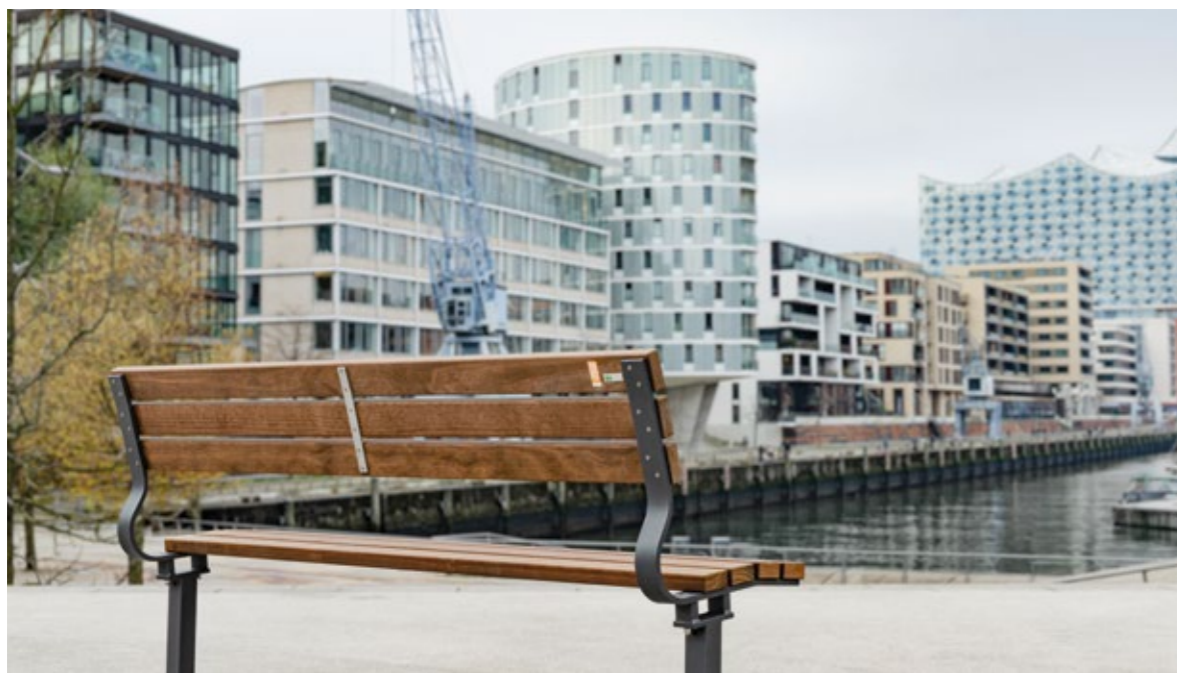

„Luise meets Kebony“ stellt für uns daher eine zeitgemäße Antwort auf relevante Fragen in der Produktion von Außenmobiliar dar, wie einen verantwortungsvollen Umgang mit der Ressource Holz in Vereinbarung mit den Ansprüchen an ein langlebiges, funktionales und zeitlos elegantes Design.