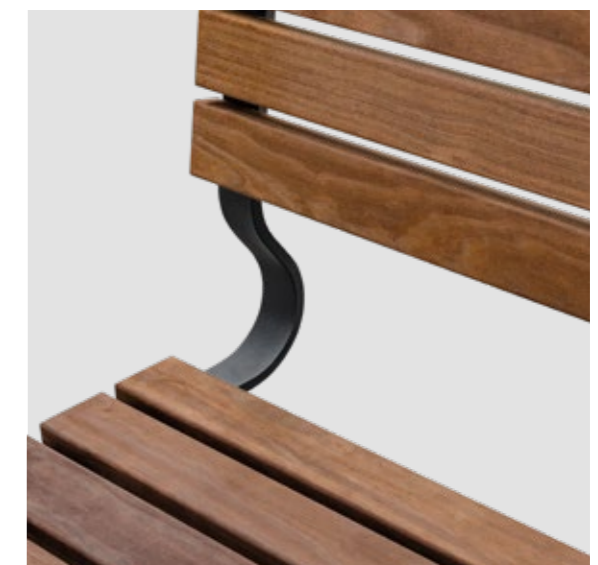

Luise meets Kebony

Luise meets Kebony

Die seniorengerechte Bank „Luise“ ist aus einer Entwicklungsstudie mit der Freien und Hansestadt Hamburg hervorgegangen und wurde speziell für die Erfordernisse im urbanen Raum entwickelt. Durch ihre benutzerfreundliche Gestaltung, wie der abgewinkelten Knieleiste, einer angepassten Rückenlehne, der optionalen Armlehne und einer Sitzhöhe von 460mm, wird auch älteren Menschen ein hoher Sitzkomfort sowie ein problemloses Aufstehen ermöglicht. So lädt „Luise“ jung und alt gleichermaßen zum Verweilen, Kommunizieren und Innehalten im pulsierendem Alltag der Städte ein.

Für Stabilität und eine klare Formensprache sorgt die Grundkonstruktion aus einem Stahlrahmen mit einer Stütze aus Quadratrohr, die eine besonders lange Lebensdauer der Bank garantiert. Das schlichte und robuste Design sowie der hohe Sitzkomfort kombinieren Form und Funktion und erzeugen moderne Räume mit hoher Aufenthaltsqualität. Nicht ohne Grund hat sich „Luise“ über die Jahre hinweg als ein äußerst beliebtes und zeitloses Bankmodell bewährt, das vielerorts das Stadtbild prägt. Die Neuauflage unseres Klassikers unter dem Slogan „Luise meets Kebony“ lässt die Bank nun auch mit der norwegischen Holz-Innovation erstrahlen und vereint lang bewährtes Design mit zukunftsweisender Holztechnik.

Die oberste Leiste der ergonomischen Rückenlehne ist um 3° abgewinkelt, entlastet die Schulterblätter und sorgt dadurch für eine optimale Unterstützung im Rückenbereich

Sorgfältig verarbeitetes Kebony Holz sorgt für geringe Instandhaltungskosten, eine angenehme Haptik sowie eine besonders lange Lebensdauer der Bank

Die robuste Grundkonstruktion aus einem Stahlrahmen mit einer Stütze aus Quadratrohr verleiht Luise Stabilität und eine klare Formensprache

Die abgewinkelte Knieleiste schafft einen besonders hohen Sitzkomfort für ein langes und angenehmes Verweilen