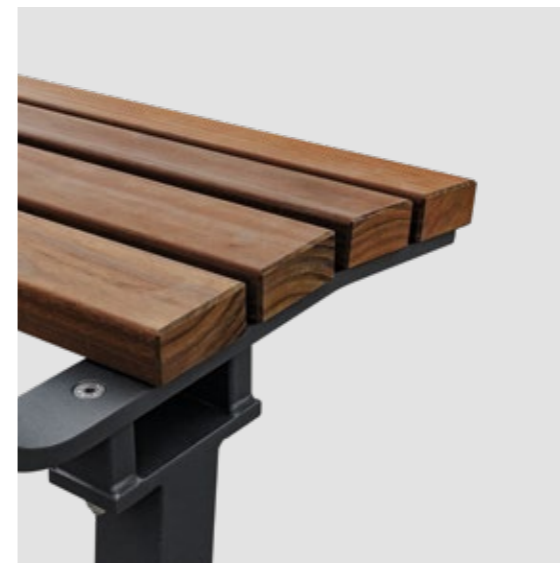

Luise meets Kebony

Luise meets Kebony

Die seniorengerechte Bank „Luise“ ist aus einer Entwicklungsstudie mit der Freien und Hansestadt Hamburg hervorgegangen und wurde speziell für die Erfordernisse im urbanen Raum entwickelt. Durch ihre benutzerfreundliche Gestaltung, wie der abgewinkelten Knieleiste, einer angepassten Rückenlehne, der optionalen Armlehne und einer Sitzhöhe von 460mm, wird auch älteren Menschen ein hoher Sitzkomfort sowie ein problemloses Aufstehen ermöglicht. So lädt „Luise“ jung und alt gleichermaßen zum Verweilen, Kommunizieren und Innehalten im pulsierendem Alltag der Städte ein.

Für Stabilität und eine klare Formensprache sorgt die Grundkonstruktion aus einem Stahlrahmen mit einer Stütze aus Quadratrohr, die eine besonders lange Lebensdauer der Bank garantiert. Das schlichte und robuste Design sowie der hohe Sitzkomfort kombinieren Form und Funktion und erzeugen moderne Räume mit hoher Aufenthaltsqualität. Nicht ohne Grund hat sich „Luise“ über die Jahre hinweg als ein äußerst beliebtes und zeitloses Bankmodell bewährt, das vielerorts das Stadtbild prägt. Die Neuauflage unseres Klassikers unter dem Slogan „Luise meets Kebony“ lässt die Bank nun auch mit der norwegischen Holz-Innovation erstrahlen und vereint lang bewährtes Design mit zukunftsweisender Holztechnik.

Die oberste Leiste der ergonomischen Rückenlehne ist um 3° abgewinkelt, entlastet die Schulterblätter und sorgt dadurch für eine optimale Unterstützung im Rückenbereich

Sorgfältig verarbeitetes Kebony Holz sorgt für geringe Instandhaltungskosten, eine angenehme Haptik sowie eine besonders lange Lebensdauer der Bank

Die robuste Grundkonstruktion aus einem Stahlrahmen mit einer Stütze aus Quadratrohr verleiht Luise Stabilität und eine klare Formensprache

Die abgewinkelte Knieleiste schafft einen besonders hohen Sitzkomfort für ein langes und angenehmes Verweilen